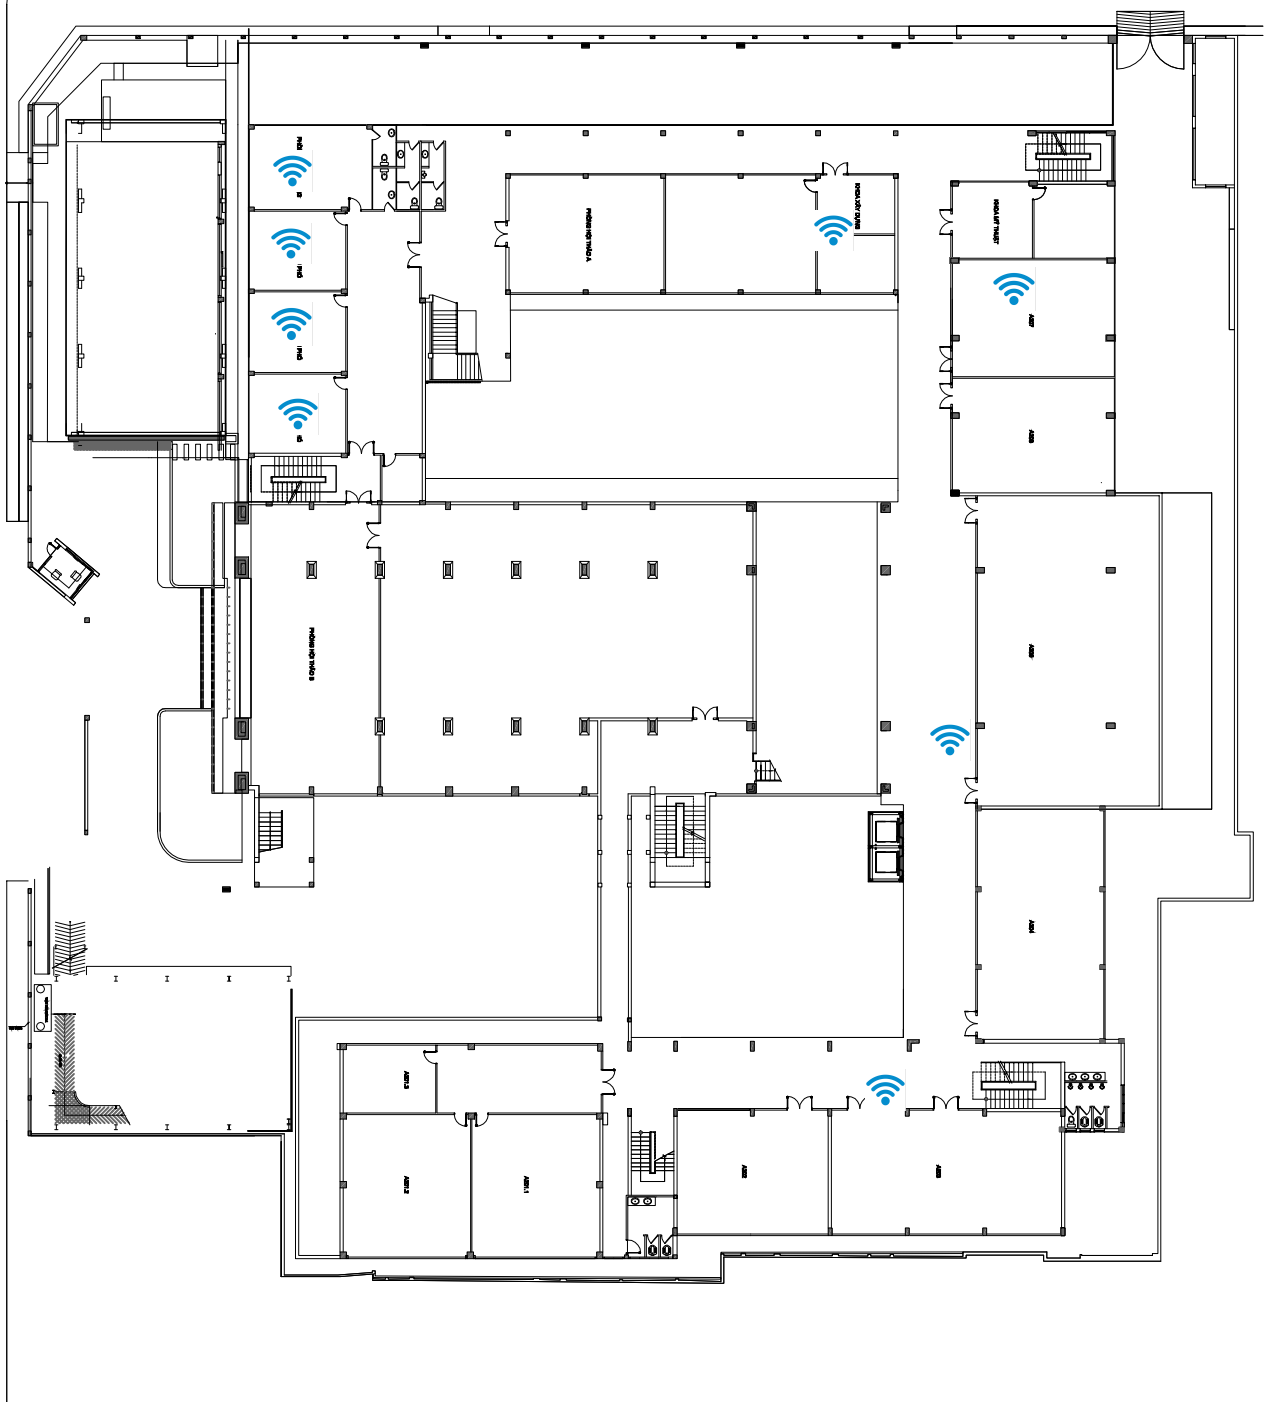

# MẶT BẰNG TẦNG 2 TOÀN KHU

Vị trí lắp đặt 8 AP: BGH (4), Hành lang A203, Hành lang A206, Khoa MT, khoa XD